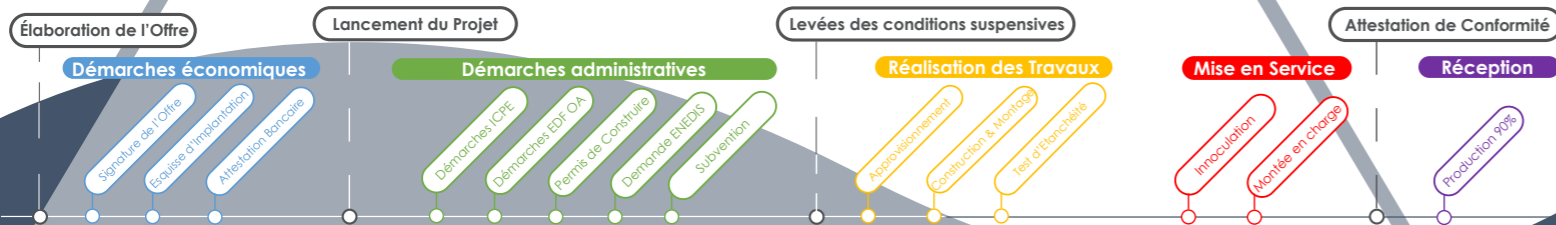

Etape d'une Méthanisation en Cogénération

Etape d'une Méthanisation- en Injection

CRD

Le spécialiste du traitement des effluents agricoles

TOUT L'UNIVERS DE LA Méthanisation

Micro Méthanisation
Méthanisation à la ferme
Méthanisation collective

ALLER PLUS LOIN AVEC CRD

Contact

Tel: 02 43 30 45 90
Mail: info@c-r-d.com

www.c-r-d.com

52 avenue de Paris 53500 ERNÉE

CRD est spécialisé dans le traitement des effluents agricoles et propose une large gamme de projet de méthanisation à partir de 20kW en cogénération et de 22 Nm3 en injection. CRD vous accompagne tout au long de votre projet, de la conception à la réalisation

Rentable pour tous

Conception d'une

Méthanisation de A à Z

Micro Méthanisation

Chaque agriculteur peut produire du biogaz à l'échelle de son exploitation en digérant les effluents de celle-ci. La micro méthanisation s'est développée et est destinée aux éleveurs qui souhaitent valoriser leur propre effluents. Les modèles peuvent aller de 20kW à 120kW.

Méthanisation collective

Un projet de méthanisation territoriale ou collective doit se faire en concertation et rassemble un grand nombre d'acteurs. Cette solution concerne également les groupements d'exploitations qui souhaitent établir un projet en commun.