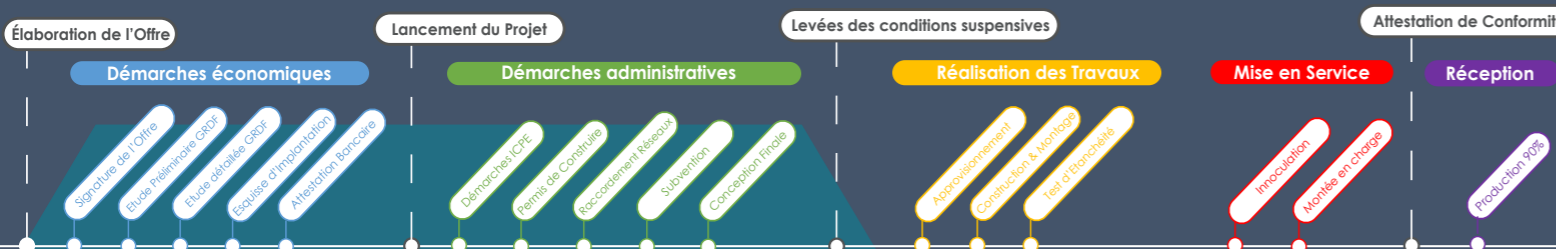

Etape d'une Méthanisation en Cogénération

Etape d'une Méthanisation- en Injection

CRD

Le spécialiste du traitement des effluents agricoles

TOUT L'UNIVERS DE LA Méthanisation

Micro Méthanisation
Méthanisation à la ferme
Méthanisation collective

ALLER PLUS LOIN AVEC CRD

Contact

Tel: 02 43 30 45 90
Mail: info@c-r-d.com

www.c-r-d.com

52 avenue de Paris 53500 ERNÉE

CRD est spécialisé dans le traitement des effluents agricoles et propose une large gamme de projet de méthanisation à partir de 20kW en cogénération et de 22 Nm3 en injection. CRD vous accompagne tout au long de votre projet, de la conception à la réalisation

Rentable pour tous

Conception d'une

Méthanisation de A à Z

Micro Méthanisation

Chaque agriculteur peut produire du biogaz à l'échelle de son exploitation en digérant les effluents de celle-ci. La micro méthanisation s'est développée et est destinée aux éleveurs qui souhaitent valoriser leur propre effluents. Les modèles peuvent aller de 20kW à 120kW.

Méthanisation collective

Un projet de méthanisation territoriale ou collective doit se faire en concertation et rassemble un grand nombre d'acteurs. Cette solution concerne également les groupements d'exploitations qui souhaitent établir un projet en commun.